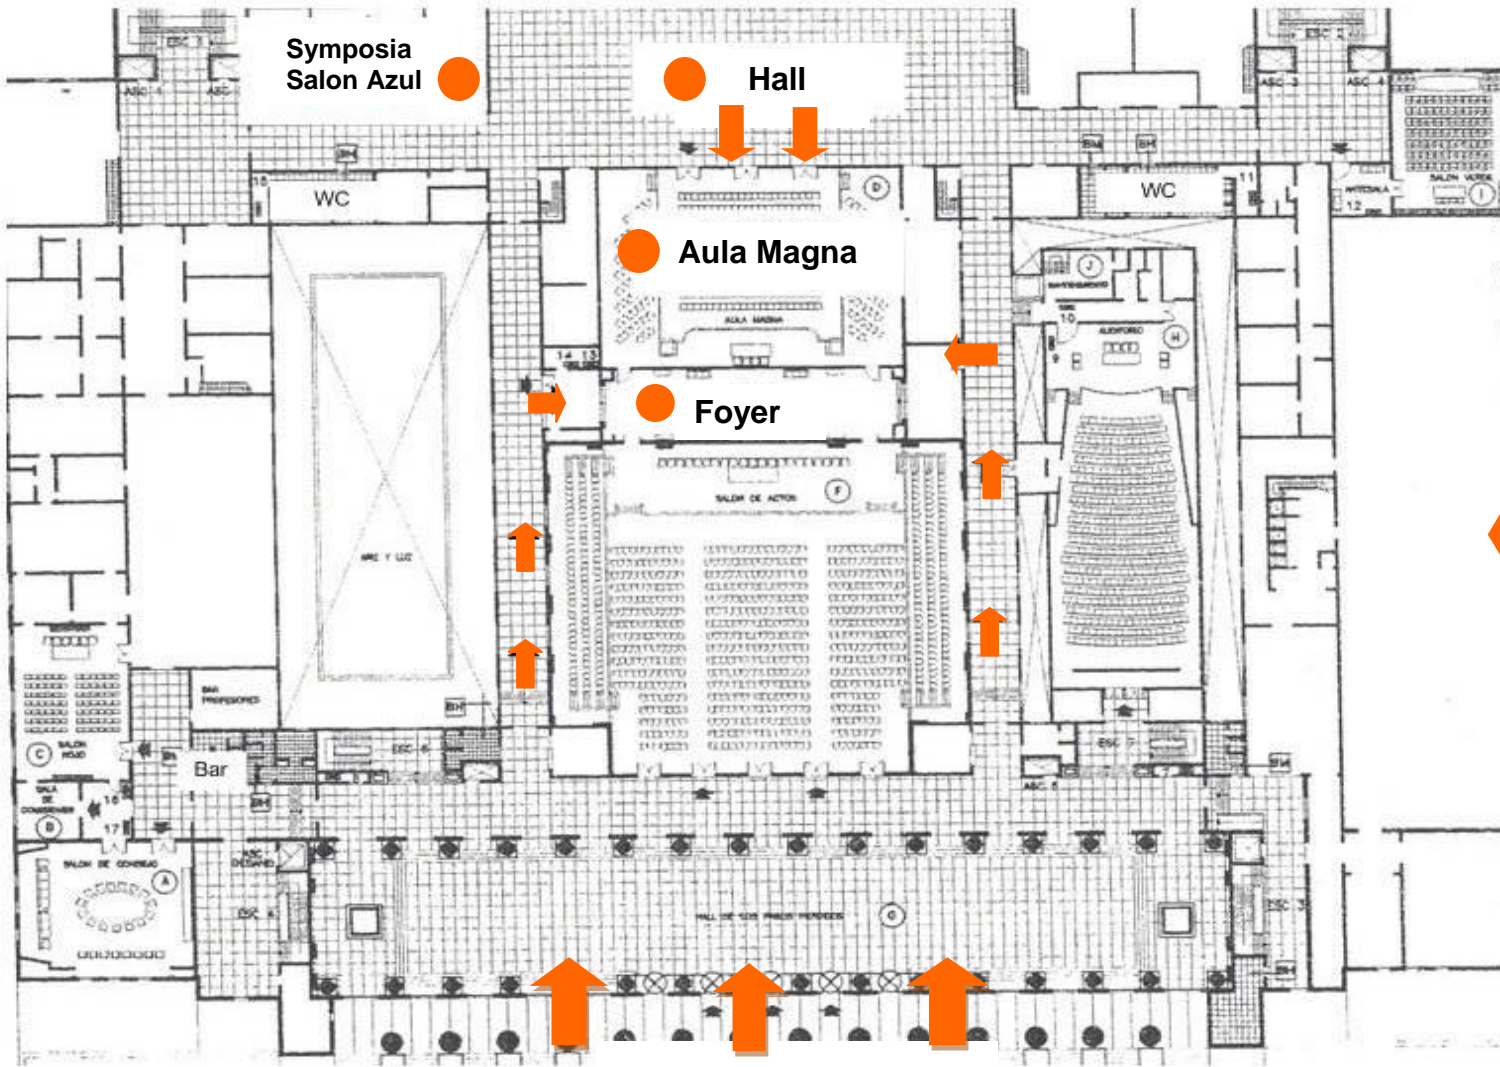

Eduardo Couture St.

Symposia
Salon Azul

Hall

Aula Magna

Foyer

Access

Julio V. Gonzalez st.

J.A. Babiloni St

MAIN ENTRANCE

Figueroa Alcorta Av.

Facultad de Derecho,
Universidad de Buenos Aires